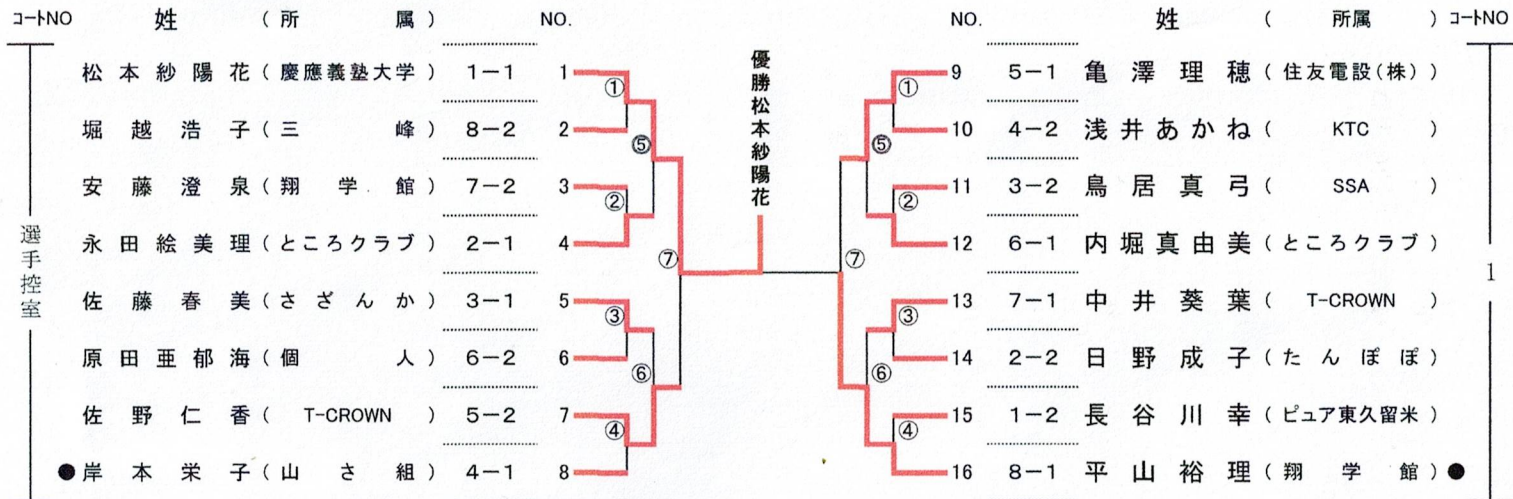

## 女子の部 1位2位 決勝トーナメント

[ 会 場 : 第 1 体 育 室 ]

①はコートでの試合順

●はコートでの最初の審判 その後は負け審判

※コート選手控室、1~3

## 女子の部 3位4位 決勝トーナメント

[ 会 場 : 第 1 体 育 室 ]

①はコートでの試合順

●はコートでの最初の審判 その後は負け審判

※コートNo.3~4